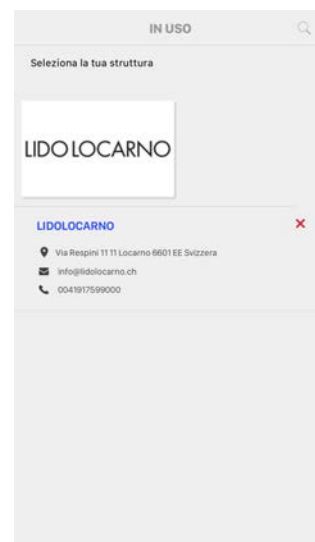

a) Cliccare SALTA

b) Cercare "Lido Locarno"

c) ACCEDI e inserire le credenziali

SMARTPHONE – iOS (iPhone)

1. Aprire l'App Store e cercare l'applicazione **WellTeam**, scaricare e installare sul device.

2. Inserire le proprie credenziali tramite il tasto ACCEDI

a) Cliccare sullo schermo

b) Cercare "Lido Locarno"

c) Cliccare su "Lido Locarno"

d) Inserire le proprie credenziali